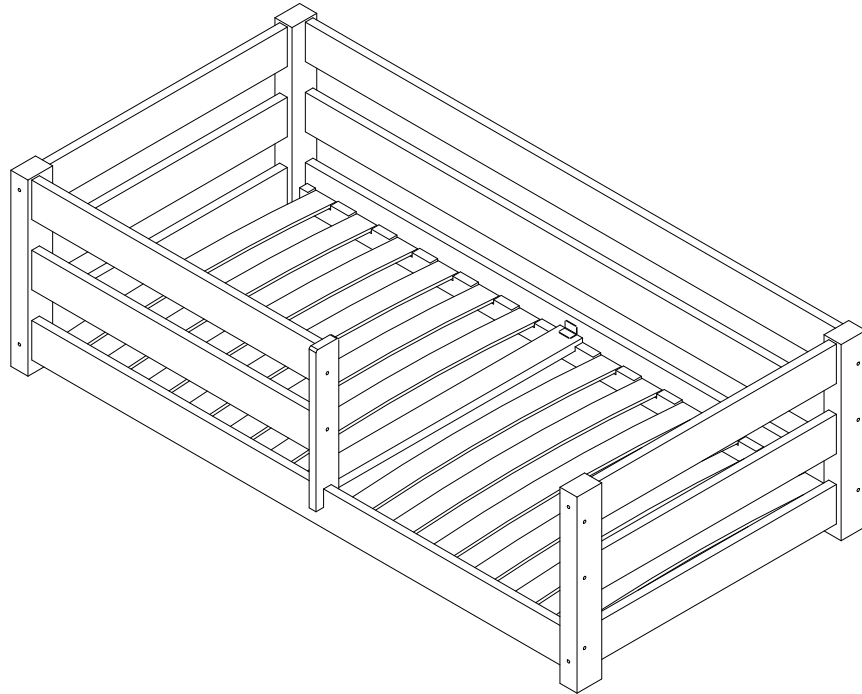

Dětská postel se zábranami

ŠÍŘKA/WIDTH		DÉLKA/LENGTH		
Y1	Y2	X1	X2	Z1
63	76	140	149	76,8
73	86	160	169	86,8
83	96	180	189	86,8
93	106	190	199	96,8
		200	209	96,8

* rozměry jsou v centimetrech

* dimensions are in centimeters

* rozměr 3,7 cm vyjadřuje vzdálenost mezi ohýbanou lištou a horním povrchem desky.

* the dimension 3.7 cm expresses the distance between the bentwood strip and the top surface of the board